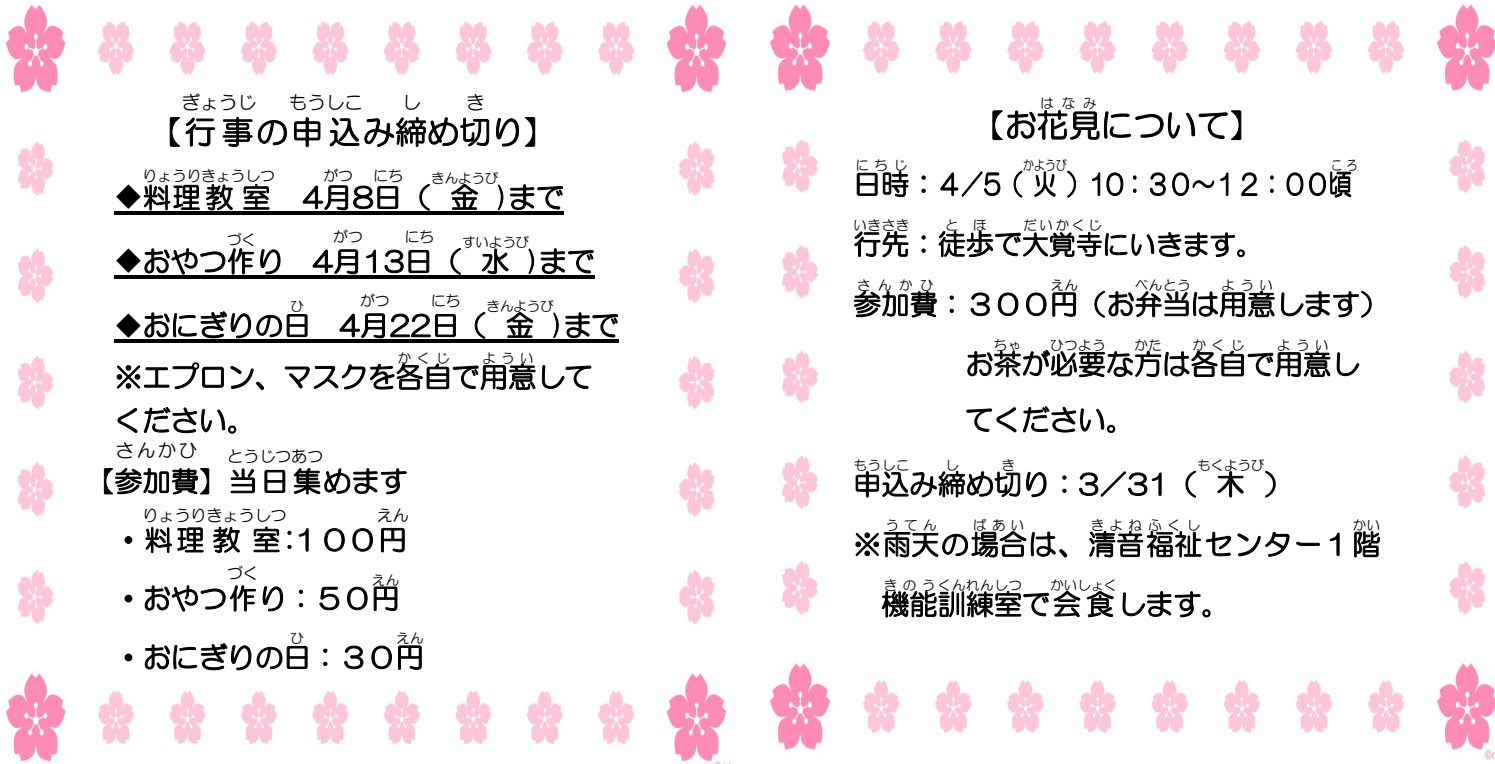

ぎょうじ もうしこ し き 【行事の申込み締め切り】

- ◆料理教室 4月8日(金)まで
- ◆おやつ作り 4月13日(水)まで
- ◆おにぎりの日 4月22日(金)まで
- ※エプロン、マスクを各自で用意してください。
- 【参加費】当日集めます
- ・料理教室:100円
- ・おやつ作り:50円
- ・おにぎりの日:30円

はなみ 【お花見について】

- 日時: 4/5(火) 10:30~12:00頃
- 行先: 徒歩で大覚寺にいきます。
- 参加費: 300円(お弁当は用意します)
- お茶が必要な方は各自で用意してください。
- 申込み締め切り: 3/31(木)
- ※雨天の場合は、清音福祉センター1階機能訓練室で会食します。