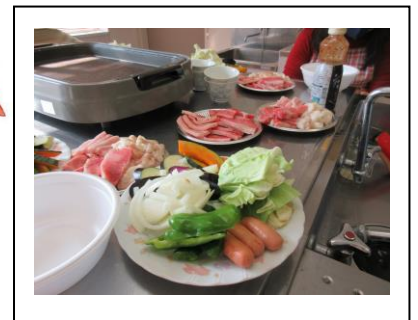

11/11 将棋大会

社会福祉法人 総社市社会福祉協議会

地域活動支援センターゆうゆう

総社市清音軽部1135 清音福祉センター内

TEL (0866) 92-2566

FAX (0866) 92-8162

12月の行事は

裏面にのせています

よく考えて、
悩みました。