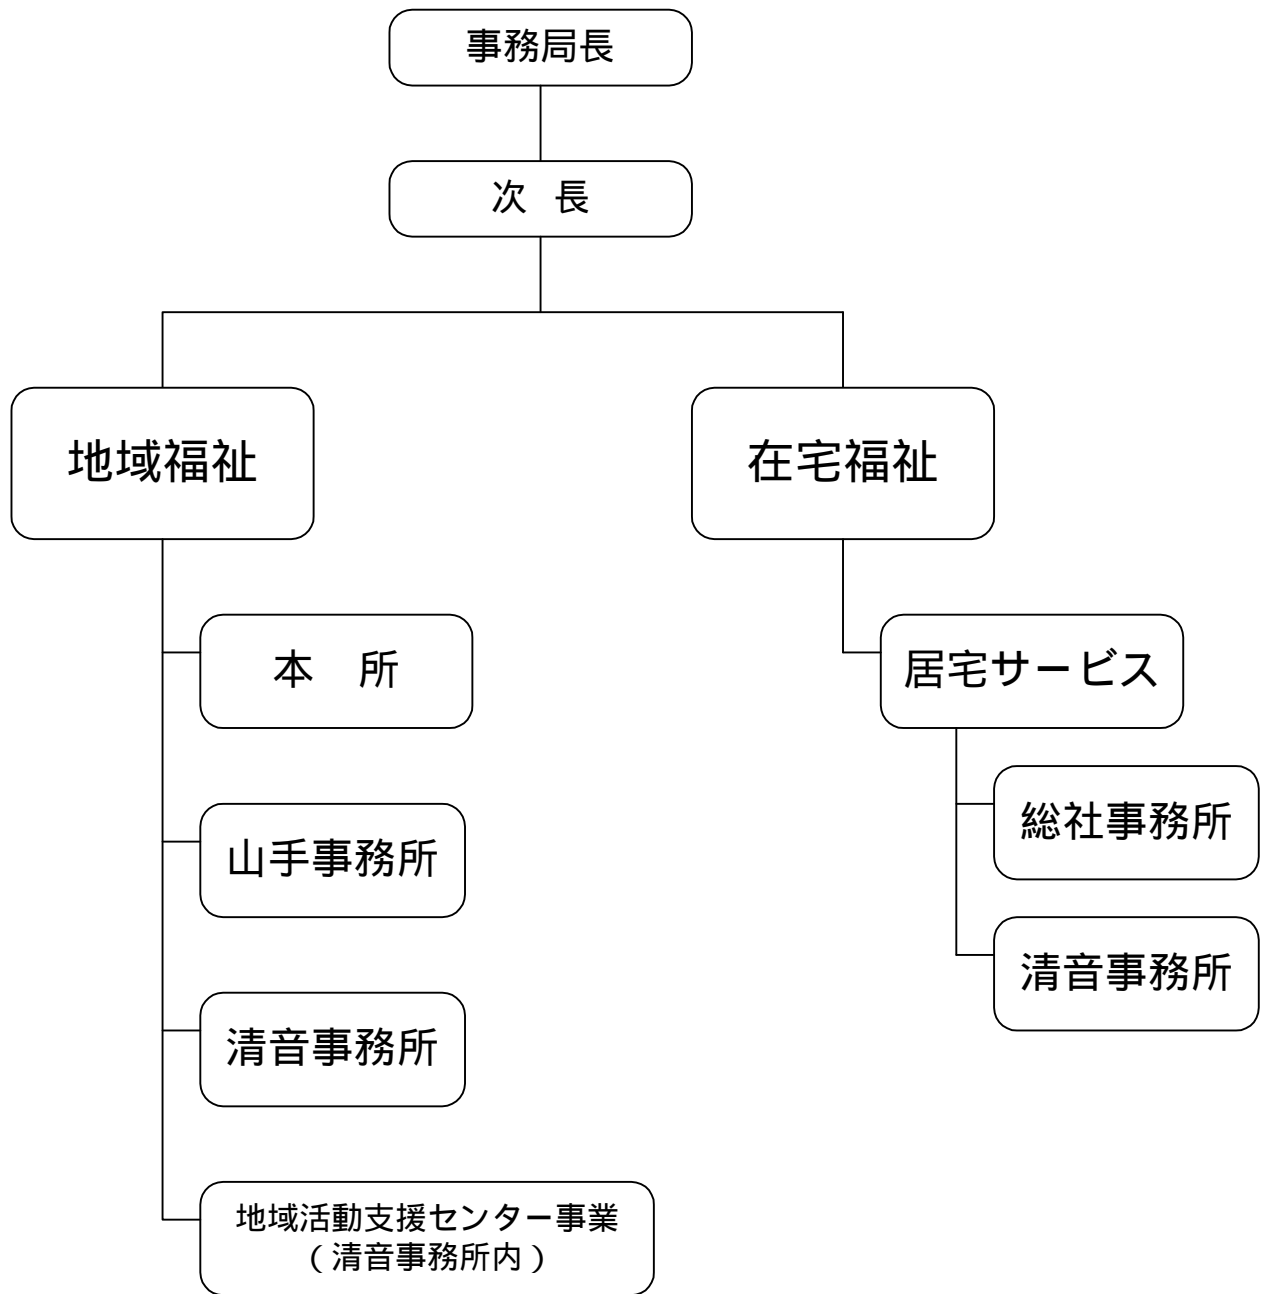

# 総社市社会福祉協議会事務局組織図

平成21年4月1日 現在